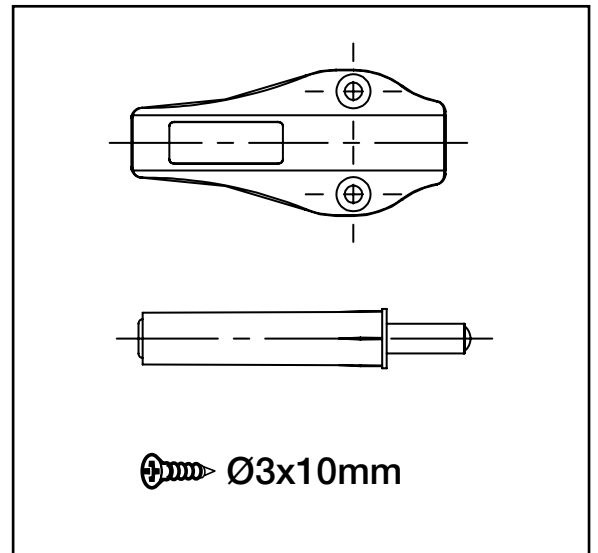

### Anschlagdämpfer

Befestigung mittels Adapter  
Alternativ stirnseitiges Einstecken  
im Korpus ( Bohrung Ø 10 mm ).